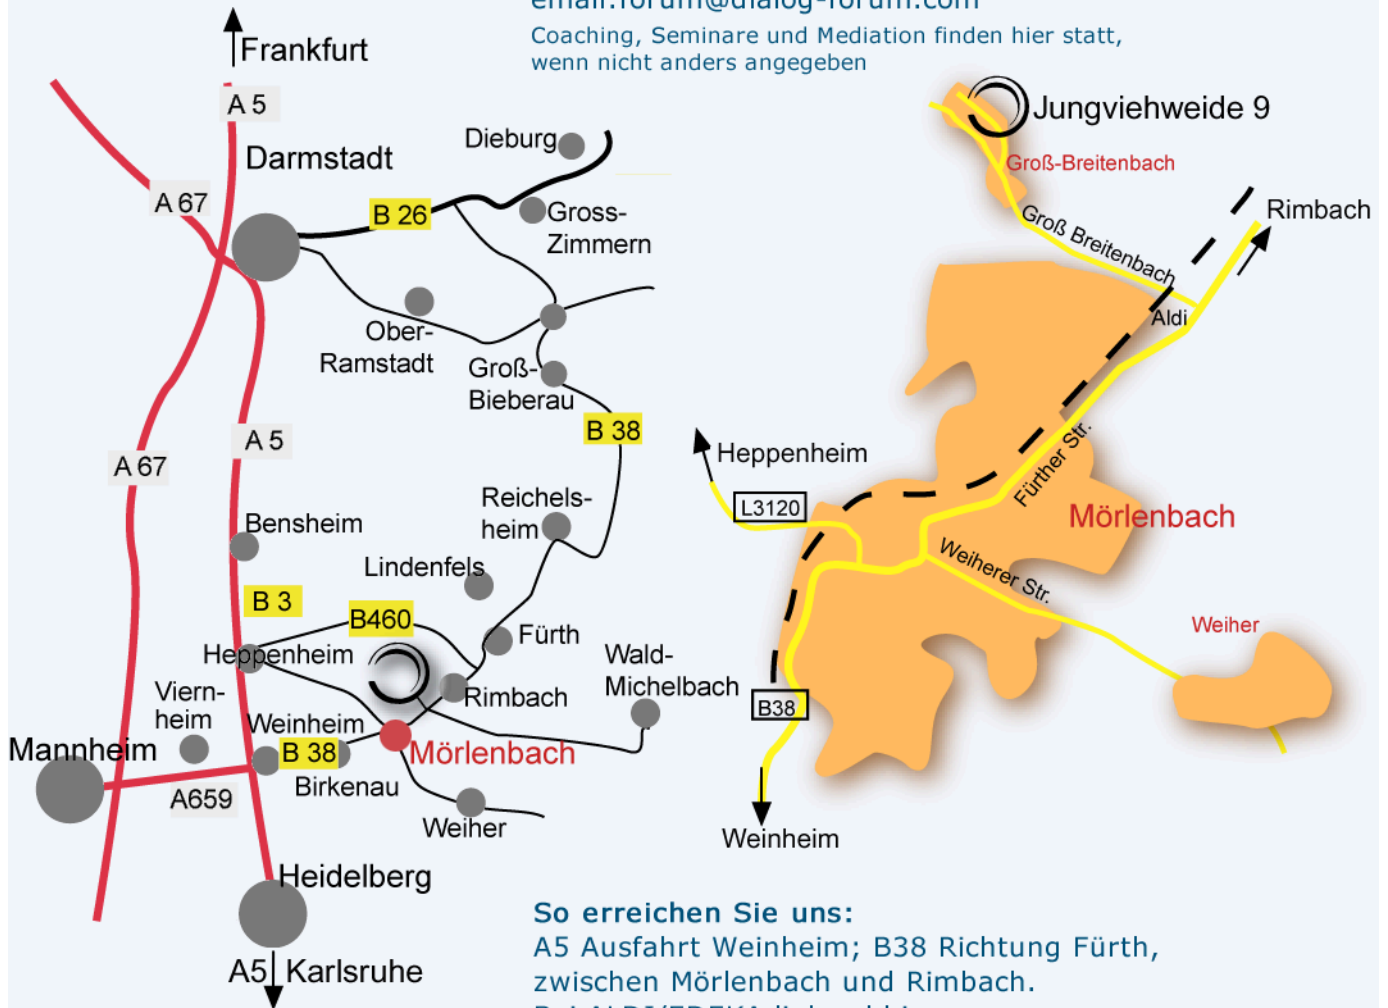

So erreichen Sie uns:

A5 Ausfahrt Weinheim; B38 Richtung Fürth,
zwischen Mörlenbach und Rimbach.
Bei ALDI/EDEKA links abbiegen,
Richtung Großbreitenbach geradeaus,
dann 3. Straße rechts.